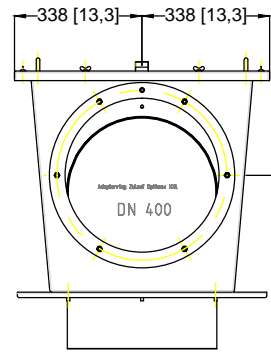

A-A

<p>D GRAF Optimax-XXL Filter, extern DN 400 ohne Schacht für bauseitigen Einbau</p>				<p>Artikel-Nr. product no. 340096 / 340099 article no. articulo no.</p>	
<p>GB GRAF Optimax-XXL Filter, external DN 400 / without shaft</p>		<p>ES GRAF Optimax-XXL Filtro, externo DN 400 / sin arqueta</p>		<p>FR GRAF Optimax-XXL Filtre, externe DN 400 / sans un regard</p>	
<p>gezeichnet, drawn ISC</p>		<p>Gewicht, weight 87 kg</p>		<p>revision</p>	
<p>Datum, date 2015.11.25</p>		<p>Toleranz, tolerance +/- 3%</p>		<p>Maßstab, scale M 1:20</p>	
				<p>Einheiten, units mm [inch] gal. = US gal.</p>	
				<p>Otto Graf GmbH Carl-Zeiss-Str. 2-6 DE-79331 Teningen mail@graf.info www.graf.info</p>	