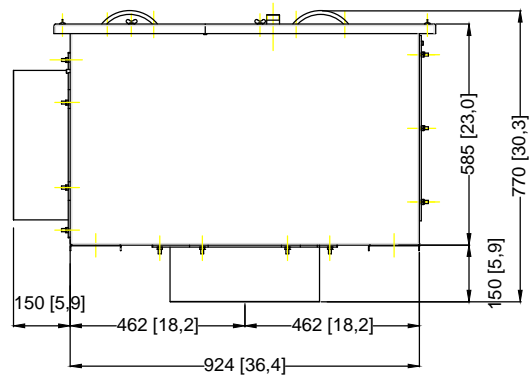

A-A

<p>D GRAF Optimax-XXL Filter, extern DN 400 ohne Schacht für bauseitigen Einbau</p>				<p>Artikel-Nr. product no. 340096 / 340099 article no. articulo no.</p>	
<p>GB GRAF Optimax-XXL Filter, external DN 400 / without shaft</p>		<p>ES GRAF Optimax-XXL Filtro, externo DN 400 / sin arqueta</p>		<p>FR GRAF Optimax-XXL Filtre, externe DN 400 / sans un regard</p>	
<p>gezeichnet, drawn ISC</p>		<p>Gewicht, weight 87 kg</p>		<p>revision</p>	
<p>Datum, date 2015.11.25</p>		<p>Toleranz, tolerance +/- 3%</p>		<p>Maßstab, scale M 1:20</p>	
				<p>Einheiten, units mm [inch] gal. = US gal.</p>	
				<p>Otto Graf GmbH Carl-Zeiss-Str. 2-6 DE-79331 Teningen mail@graf.info www.graf.info</p>	