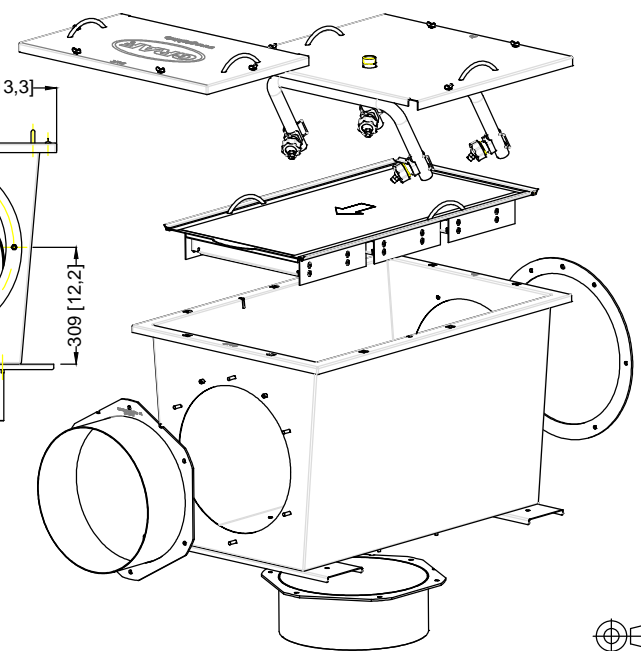

A-A

<p>D GRAF Optimax-XXL Filter, extern DN 400 ohne Schacht für bauseitigen Einbau</p>				<p>Artikel-Nr. product no. 340096 / 340099 article no. articulo no.</p>	
<p>GB GRAF Optimax-XXL Filter, external DN 400 / without shaft</p>		<p>ES GRAF Optimax-XXL Filtro, externo DN 400 / sin arqueta</p>		<p>FR GRAF Optimax-XXL Filtre, externe DN 400 / sans un regard</p>	
<p>gezeichnet, drawn ISC</p>		<p>Gewicht, weight 87 kg</p>		<p>revision</p>	
<p>Datum, date 2015.11.25</p>		<p>Toleranz, tolerance +/- 3%</p>		<p>Maßstab, scale M 1:20</p>	
				<p>Einheiten, units mm [inch] gal. = US gal.</p>	
				<p>Otto Graf GmbH Carl-Zeiss-Str. 2-6 DE-79331 Teningen mail@graf.info www.graf.info</p>	