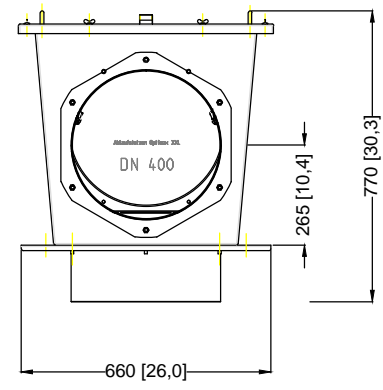

A-A

<p>D GRAF Optimax-XXL Filter, extern DN 400 ohne Schacht für bauseitigen Einbau</p>				<p>Artikel-Nr. product no. 340096 / 340099 article no. articulo no.</p>	
<p>GB GRAF Optimax-XXL Filter, external DN 400 / without shaft</p>		<p>ES GRAF Optimax-XXL Filtro, externo DN 400 / sin arqueta</p>		<p>FR GRAF Optimax-XXL Filtre, externe DN 400 / sans un regard</p>	
<p>gezeichnet, drawn ISC</p>		<p>Gewicht, weight 87 kg</p>		<p>revision</p>	
<p>Datum, date 2015.11.25</p>		<p>Toleranz, tolerance +/- 3%</p>		<p>Maßstab, scale M 1:20</p>	
				<p>Einheiten, units mm [inch] gal. = US gal.</p>	
				<p>Otto Graf GmbH Carl-Zeiss-Str. 2-6 DE-79331 Teningen mail@graf.info www.graf.info</p>	