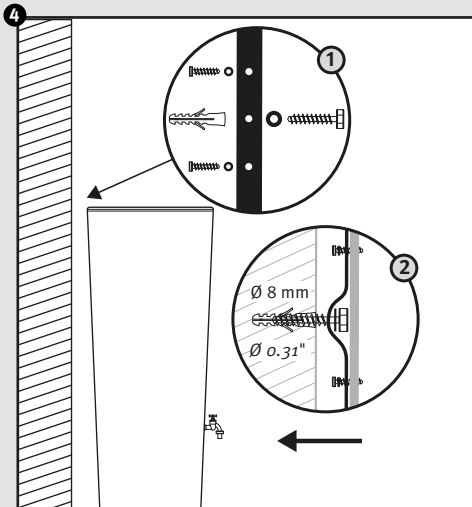

- DE Wasserbehälter mit Pflanzschale
- FR Réservoir d'eau avec bac à plantes
- EN Water collector with plant cup
- ES Depósito con macetero
- IT Deposito presso macetero

Aufstellanleitung
 Notice de montage
 Installation manual
 Instrucciones de montaje
 Istruzioni per l'installazione