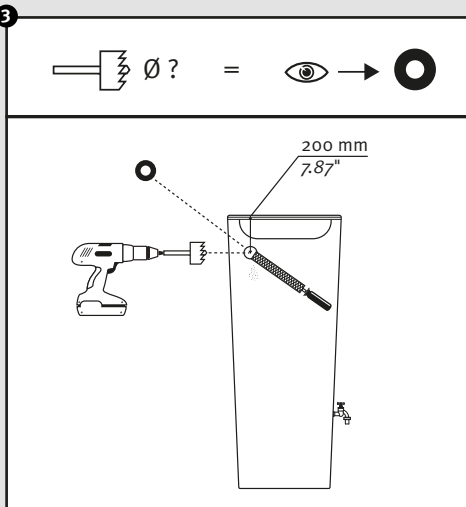

- DE Wasserbehälter mit Pflanzschale
- FR Réservoir d'eau avec bac à plantes
- EN Water collector with plant cup
- ES Depósito con macetero
- IT Deposito presso macetero

Aufstellanleitung
 Notice de montage
 Installation manual
 Instrucciones de montaje
 Istruzioni per l'installazione