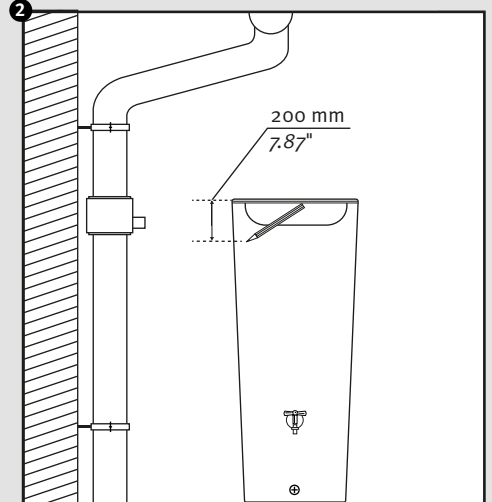

- DE Wasserbehälter mit Pflanzschale
- FR Réservoir d'eau avec bac à plantes
- EN Water collector with plant cup
- ES Depósito con macetero
- IT Deposito presso macetero

Aufstellanleitung
 Notice de montage
 Installation manual
 Instrucciones de montaje
 Istruzioni per l'installazione