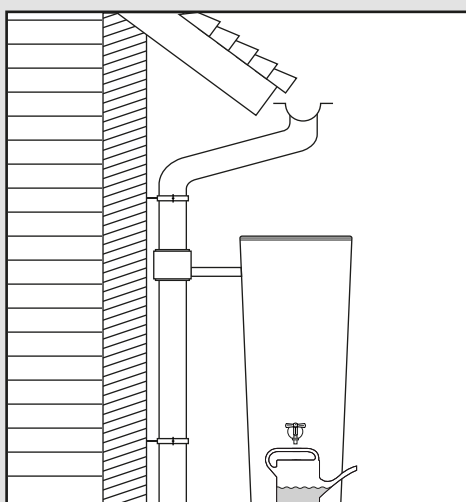

- DE Wasserbehälter mit Pflanzschale
- FR Réservoir d'eau avec bac à plantes
- EN Water collector with plant cup
- ES Depósito con macetero
- IT Deposito presso macetero

Aufstellanleitung
 Notice de montage
 Installation manual
 Instrucciones de montaje
 Istruzioni per l'installazione