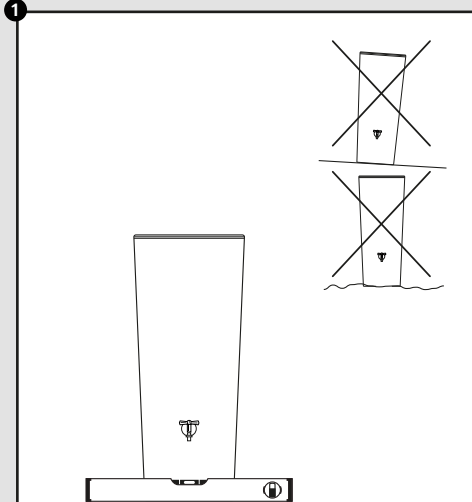

- DE Wasserbehälter mit Pflanzschale
- FR Réservoir d'eau avec bac à plantes
- EN Water collector with plant cup
- ES Depósito con macetero
- IT Deposito presso macetero

Aufstellanleitung
 Notice de montage
 Installation manual
 Instrucciones de montaje
 Istruzioni per l'installazione