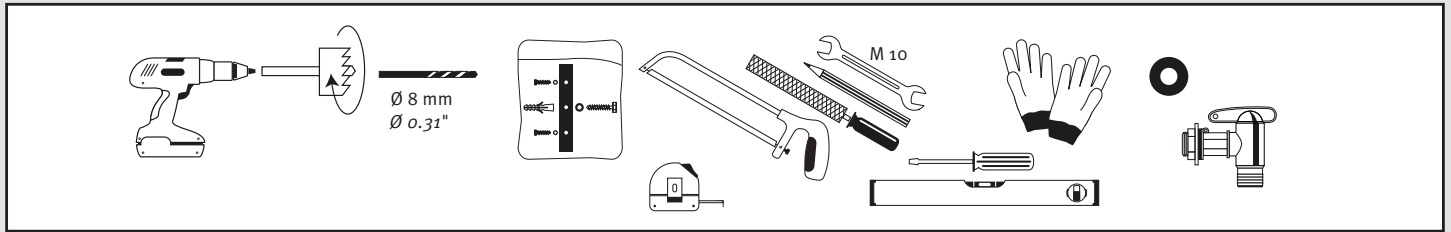

- DE Wasserbehälter mit Pflanzschale
- FR Réservoir d'eau avec bac à plantes
- EN Water collector with plant cup
- ES Depósito con macetero
- IT Deposito presso macetero

Aufstellanleitung
 Notice de montage
 Installation manual
 Instrucciones de montaje
 Istruzioni per l'installazione