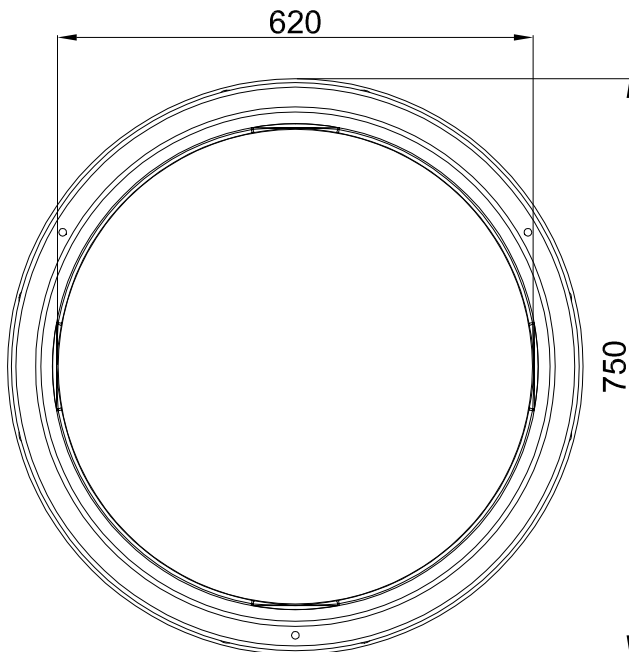

GARANTIA<sup>®</sup>  
Teleskop-Domschacht Columbus<sup>®</sup>

Artikel-Nr.

202057

[www.garantia.de](http://www.garantia.de)  
[info@garantia.de](mailto:info@garantia.de)

alle Maße +/- 3 %  
Toleranz

Änderung

Datum

Name

Gewicht kg

Ausgabe 01/05

Blatt 1 von 1