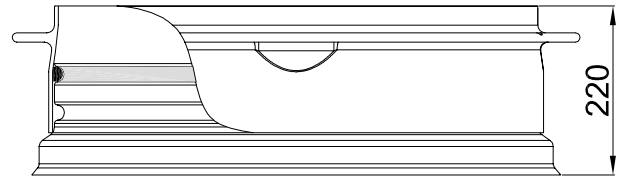

GARANTIA<sup>®</sup>  
Teleskop-Domschacht Columbus<sup>®</sup>

Artikel-Nr.

202057

[www.garantia.de](http://www.garantia.de)  
[info@garantia.de](mailto:info@garantia.de)

alle Maße +/- 3 %  
Toleranz

Änderung