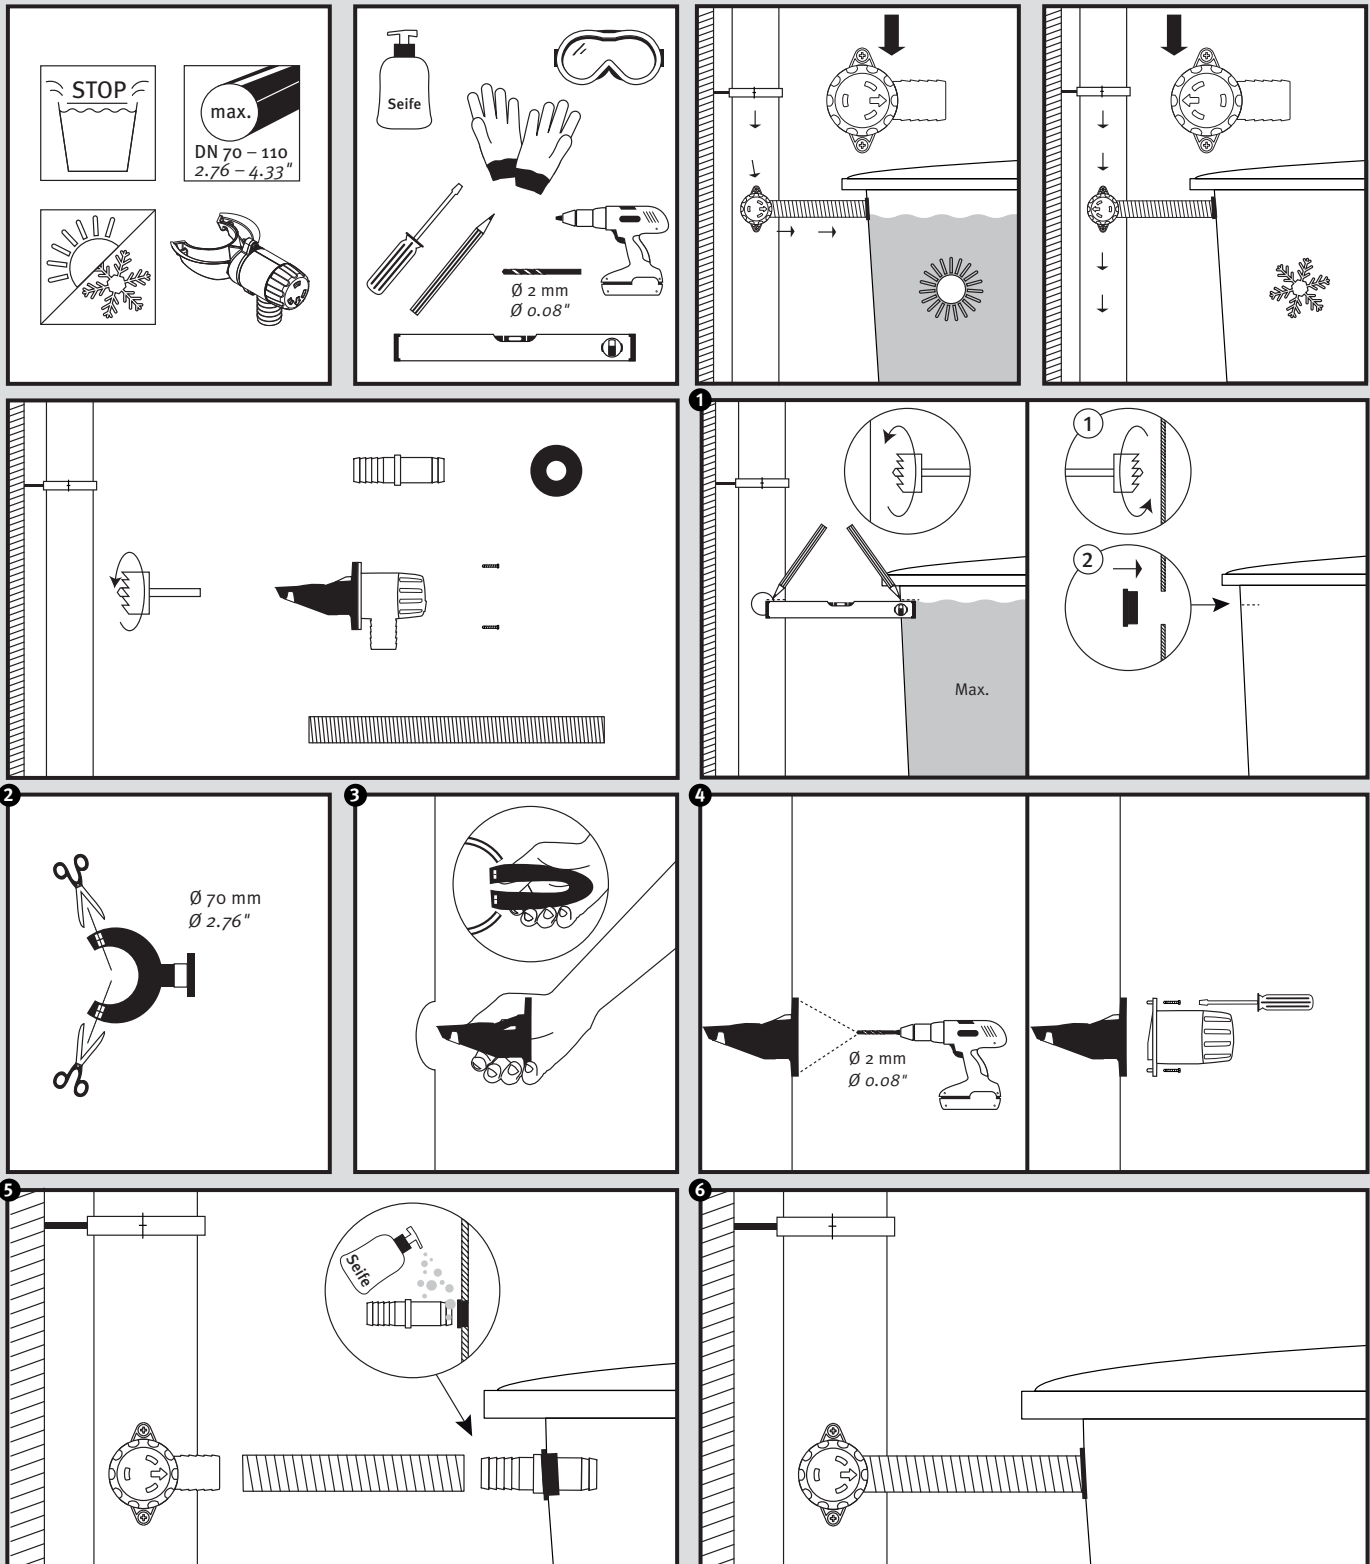

Rapido®

- DE Regensammler für das Füllen von Regenwasserbehältern
- FR Collecteur de gouttière pour le remplissage des cuves d'eau de pluie
- EN Rain collector for filling rainwater containers
- ES Colector de agua de lluvia para el llenado de depósitos de aguas pluviales
- IT Collettore d'acqua piovana per riempire i contenitori per la raccolta di acqua piovana
- PT Coleta de água da chuva para encher os tanques de água da chuva

- Montageanleitung
- Notice d'installation
- Installation Instruction
- Instrucciones para montaje
- Introduzione d'installazione
- Instruções de montagem

- DE Für die einfache Montage Schmierseife verwenden!
- FR Utiliser du liquide pour faciliter le montage !
- EN Use soft soap for simple assembly!