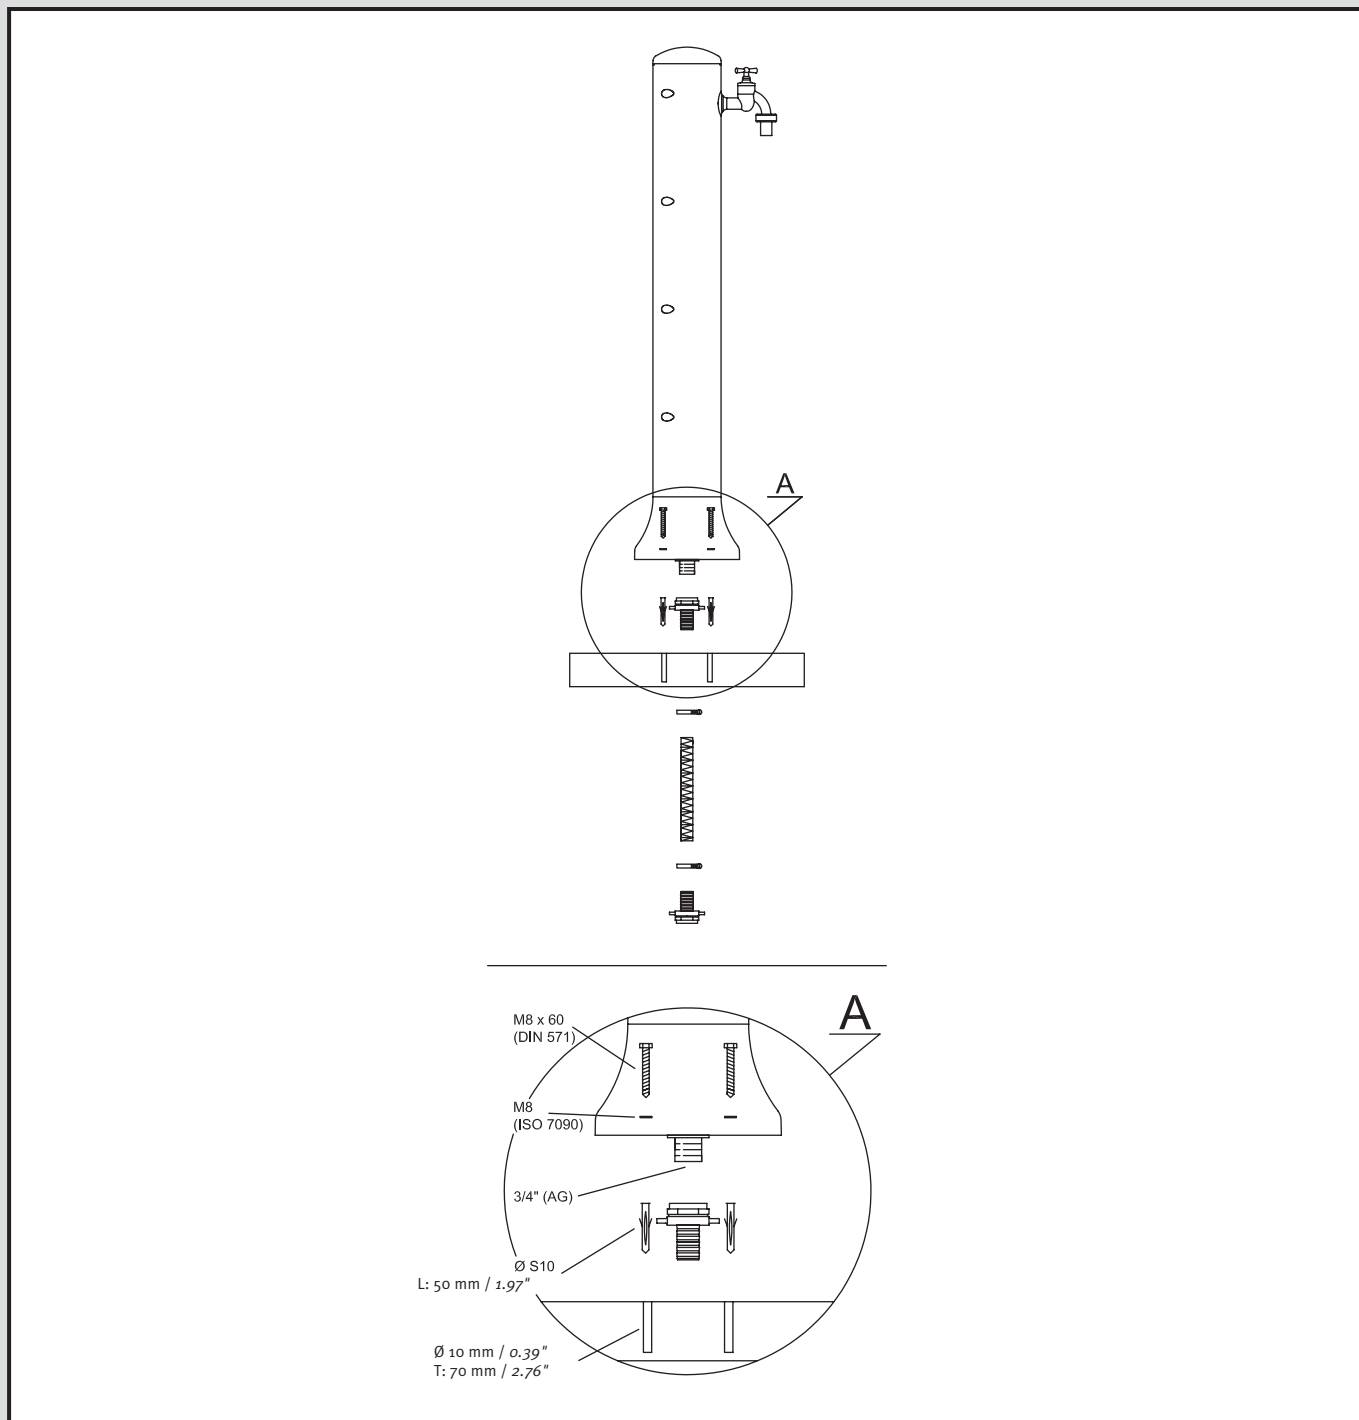

- DE Rondo Wasserzapfsäule
- FR La Fontaine Rondo
- EN Tap pillar Rondo
- ES Fuente Rondo
- IT Sistema a colonna per il riempimento d'acqua Rondo

- Montageanleitung
- Notice d'installation
- Installation Instruction
- Instrucciones para montaje
- Introduzione d'installazione