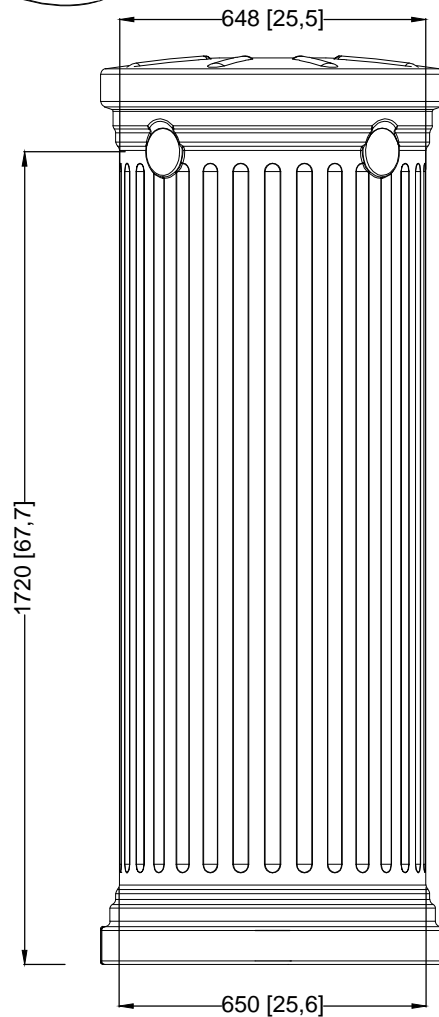

Vorderansicht
View from front
Vista frontal
Vue de face

Hinteransicht
View from back
Vista de atrás
Vue arrière

D Säulentank 500 Liter / 132 Gallonen Farbe: sandbeige / steingrau		Artikel-Nr. product no. article no. 326510 / 326512	
GB Column Tank 500 L / 132 gal. sand beige / stone grey	ES Depósitos decorativos Columna 500 L / 132 gal. beige / gris	FR Colonne romaine cylindrique 500 L / 132 gal. sable / gris	revision
gezeichnet drawn ISC	Gewicht weight 25 kg	 GARANTIA	
Datum date 2015.11.05	Toleranz tolerance +/- 3%		
Maßstab scale M 1:16	alle Maßangaben in mm [inch] all dimension in mm [inch]		
		www.garantia.eu info@garantia.eu	