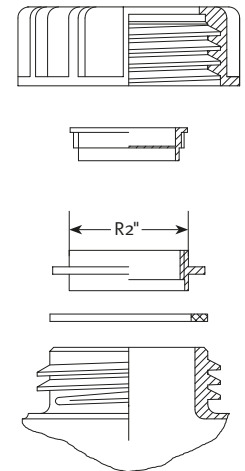

Detail des Stutzen  
Close-up view socket  
Vista detallada  
Vue détaillée

Inhalt Volume Capacidad Capacité	L	B	B <sub>1</sub>	B <sub>2</sub>	B <sub>3</sub>	B <sub>4</sub>	H	H <sub>1</sub>	H <sub>2</sub>	H <sub>3</sub>	H <sub>4</sub>	Ø	Gewicht Weight Peso Poids
2.000 l (528.3 US gal.)	2070 mm (81.5 Inch)	720 mm (28.3 Inch)	1310 mm (51.6 Inch)	650 mm (25.6 Inch)	180 mm (7.1 Inch)	180 mm (7.1 Inch)	1690 mm (66.5 Inch)	300 mm (11.8 Inch)	320 mm (12.6 Inch)	380 mm (15.0 Inch)	150 mm (5.9 Inch)	446 mm (17.6 Inch)	110 kg (242.5 lbs)

gezeichnet drawn	AFE	Gewicht weight		Otto Graf GmbH Carl-Zeiss-Str. 2-6 DE-79331 Teningen mail@graf.info www.graf.info	
Datum date	07.2016	Toleranz tolerance	+/- 3%		
Maßstab scale		Einheiten units	mm [inch] gal. = US gal.		