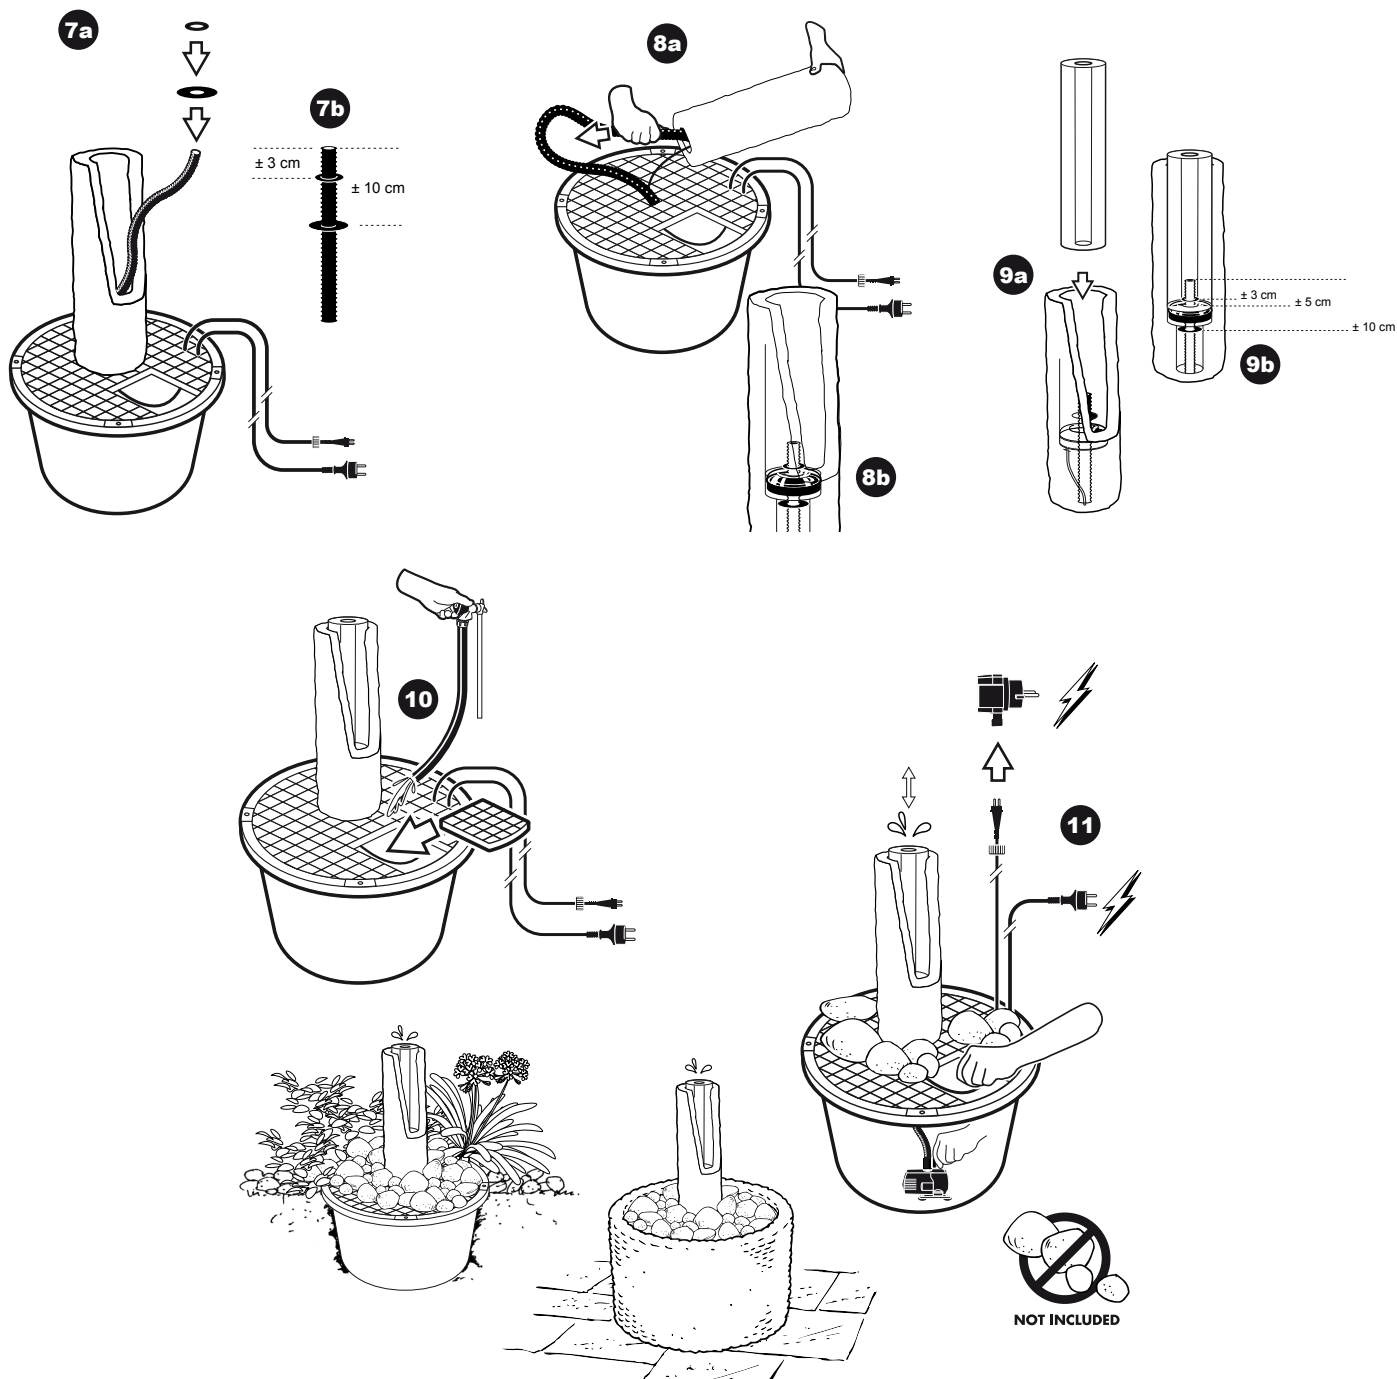

~ Oviedo ~

Contents / Inhalt / Contenu / Inhoud:

AcquaArte

~ Oviedo ~

- During severe frost switch off the pump, remove ornament and pump!
- Bei strengem Frost sollte das Set ausgeschaltet sowie das Deko-Element und Pumpe entfernt werden!
- Tijdens strenge vorst set uitschakelen, ornament en pomp verwijderen!
- Protégez votre fontaine décorative et mettez votre pompe à l'arrêt pendant la période d'hiver.