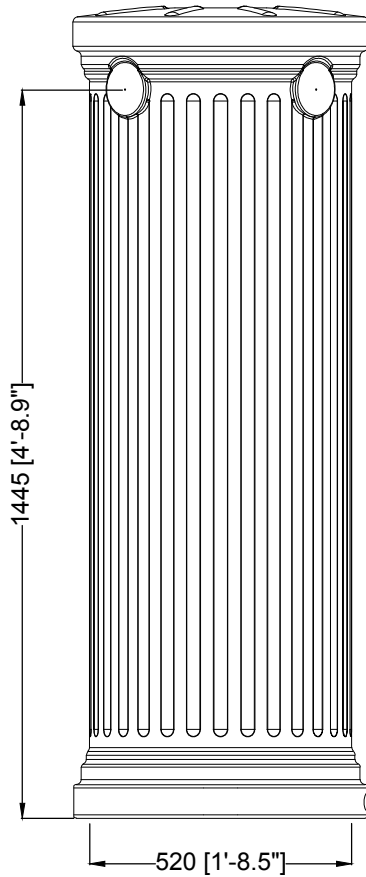

Vorderansicht
View from front
Vista frontal
Vue de face

Hinteransicht
View from back
Vista de atrás
Vue arrière

| | | | |
|--|--|---|-----------------|
| <p>D Säulentank 330 Liter / 87,2 Gallonen Farbe: sandbeige / steingrau</p> | | <p>Artikel-Nr. product no. article no. artículo no. 326530 / 326531</p> | |
| <p>GB Column Tank 330 L / 87,2 gal. sand beige / stone grey</p> | <p>ES Depósitos decorativos Columna 330 L / 87,2 gal. beige / gris</p> | <p>FR Colonne romaine cylindrique 330 L / 87,2 gal. sable / gris</p> | <p>revision</p> |
| <p>gezeichnet drawn ISC</p> | <p>Gewicht weight 14 kg</p> | <p>www.garantia.eu info@garantia.eu</p>  | |
| <p>Datum date 2018.12.12</p> | <p>Toleranz tolerance +/- 3%</p> | | |
| <p>Maßstab scale M 1:15</p> | <p>alle Maßangaben in mm [inch] all dimension in mm [inch]</p> | | |