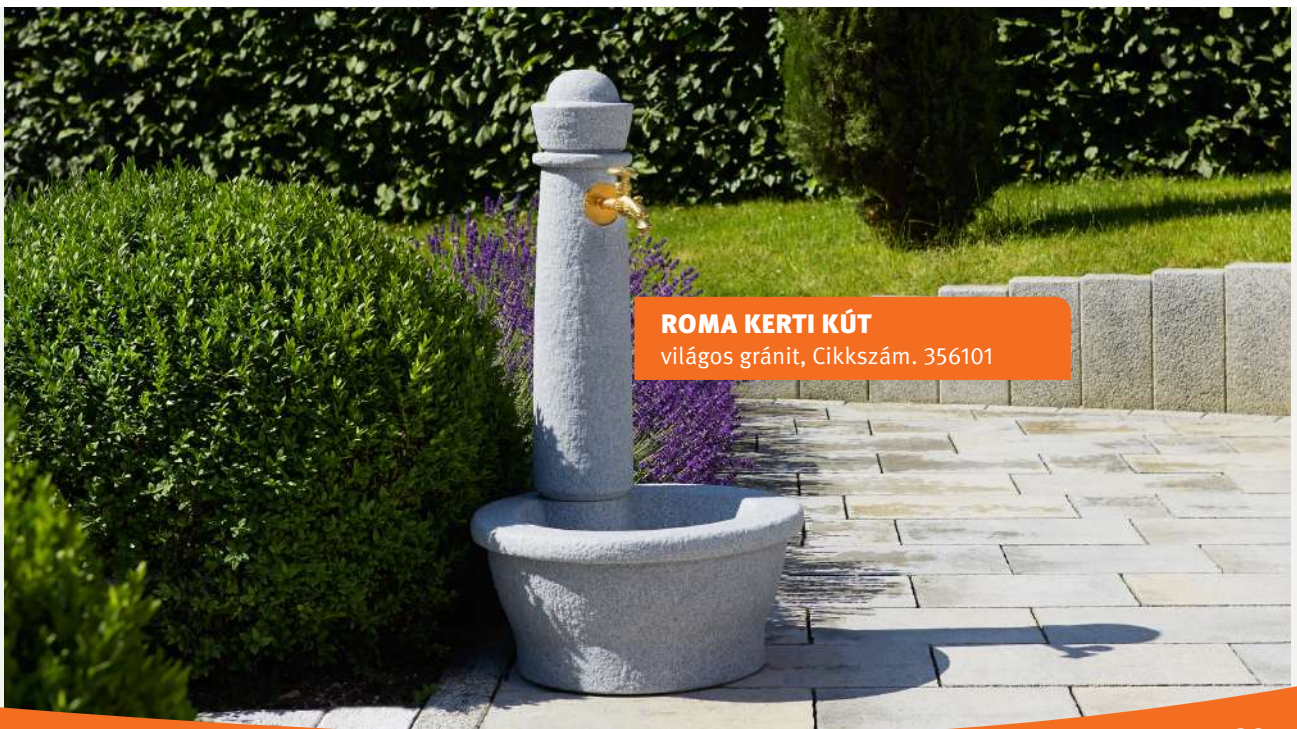

Kő hatású kerti kút

VENEZIA KERTI KÚT

vöröskő, Cikkszám. 356102

Ideális kiegészítő vízkinyerésre, a földalatti esővíz-gyűjtő rendszerek számára is.

Venezia kerti kút

Magasság 90 cm (35.5")
Szélesség 44 cm (17")
Mélység 52 cm (20.5")
Összefolyó mélység 15 cm (6")
Súly 7 kg (15.5 lbs)

világos gránit Cikkszám. 356100
vöröskő Cikkszám. 356102

Roma kerti kút

Magasság 100 cm (39.5")
Szélesség 54 cm (21")
Mélység 58 cm (23")
Összefolyó mélység 25 cm (10")
Súly 8 kg (17.5 lbs)

világos gránit Cikkszám. 356101
vöröskő Cikkszám. 356103

Csap tartozéka
 19 mm (3/4")

Megtévesztően hiteles-
 kiváló minőségű és idő-
 járásálló műanyagból
 készül

Előre összeszerelt,
 egyszerű telepítés

Alulról történő csatla-
 koztatás lehetősége 19
 mm-es (3/4") tömlőcsatla-
 kozással

ROMA KERTI KÚT
 világos gránit, Cikkszám. 356101