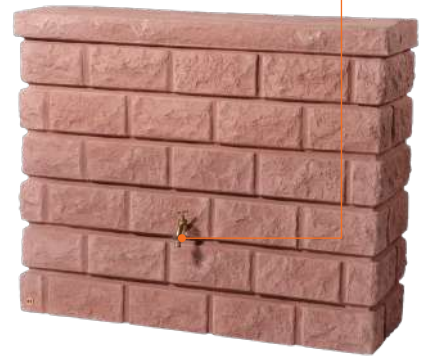

Rocky fali esővízgyűjtő tartály

ROCKY FALI TARTÁLY

gránit szürke, Cikkszám. 326130

TIPP

Króm csap
Cikkszám. 220011

» További információk - 50. oldal

ROCKY FALI TARTÁLY
homokkő, Cikkszám. 326132

MODERNline

EXCLUSIVEline

CLASSICline

BASICline

Accessories

Rocky víz tartály
400 l (105.5 US gal.)

Szélesség 120 cm (47")
Mélység 40 cm (16")
Magasság 100 cm (35.5")
Súly 35 kg (77 lbs)

gránit szürke Cikkszám. 326130
homokkő Cikkszám. 326132
vöröskő Cikkszám. 326131

Minden tartály különlegesen egyedi, a gyártási folyamatnak köszönhetően

Kettő beépített réz menettel, melybe csak egyszerűen bele kell tekerni a csapot

gránit szürke

homokkő

vöröskő