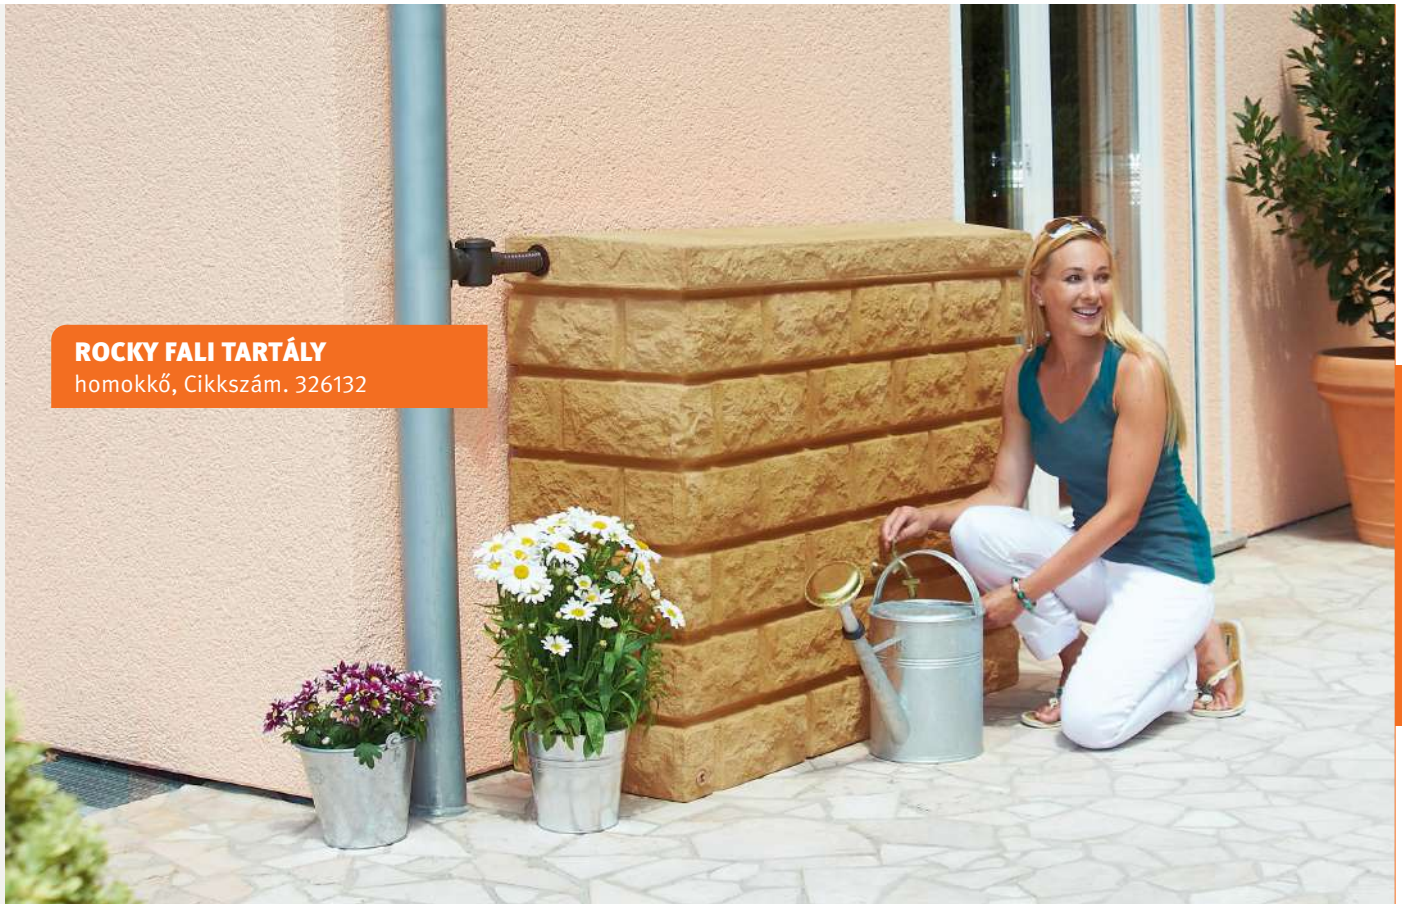

Rocky fali esővízgyűjtő tartály

ROCKY FALI TARTÁLY

gránit szürke, Cikkszám. 326130

TIPP

Króm csap
Cikkszám. 220011

» További információk - 50. oldal

ROCKY FALI TARTÁLY
homokkő, Cikkszám. 326132

MODERNline

EXCLUSIVEline

CLASSICline

BASICline

Accessories

Rocky víz tartály
400 l (105.5 US gal.)

Szélesség 120 cm (47")
Mélység 40 cm (16")
Magasság 100 cm (35.5")
Súly 35 kg (77 lbs)

gránit szürke Cikkszám. 326130
homokkő Cikkszám. 326132
vöröskő Cikkszám. 326131

Minden tartály különlegesen egyedi, a gyártási folyamatnak köszönhetően

Kettő beépített réz menettel, melybe csak egyszerűen bele kell tekerni a csapot

gránit szürke

homokkő

vöröskő