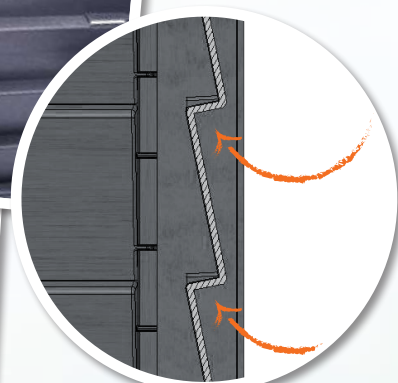

Thermo-Wood

*Profi*LINE

A Thermo-Wood 600 literes komposztáló kiváló minőségű fa megjelenésével egyedülálló a piacon, és a hagyományos komposztálók alternatívája.

Megjelenése mellett stabilitásával és a két nagy, nyitható fedélnek köszönhetően a feltöltése is gyorsan és könnyedén megy. Az eltávolítás ugyanolyan praktikus és egyszerű, mint a feltöltés – két nagy eltávolító ajtó megkönnyíti a munkát.

A komposztáló mind a négy oldalán lévő szellőzőnyílások a fa deszkák alatt vannak elrejtve, hogy az oldallapok dekoratívak maradjanak.

A Thermo-Wood komposztáló komplett, lapra csomagolt készletben is kapható, ráccsal. A praktikus rács véd a rágcsálók és vakondok ellen.

Thermo-Wood

*Profi*LINE

Könnyed feltöltés

Kettő darab nagy nyílás a tetején

Innovatív rendszer

Tökéletesen szellőző komposzt

Könnyed eltávolítás

Kettő darab nagy eltávolító nyílás

Thermo-Wood

Thermo-Wood ráccsal együtt

Térfogat	Szélesség	Mélység	Magasság	Cikkszám.
600 l (158,5 US gal.)	80 cm (31,5")	80 cm (31,5")	100 cm (3' 3,3")	626050

Térfogat	Szélesség	Mélység	Magasság	Cikkszám.
600 l (158,5 US gal.)	80 cm (31,5")	80 cm (31,5")	100 cm (3' 3,3")	626051