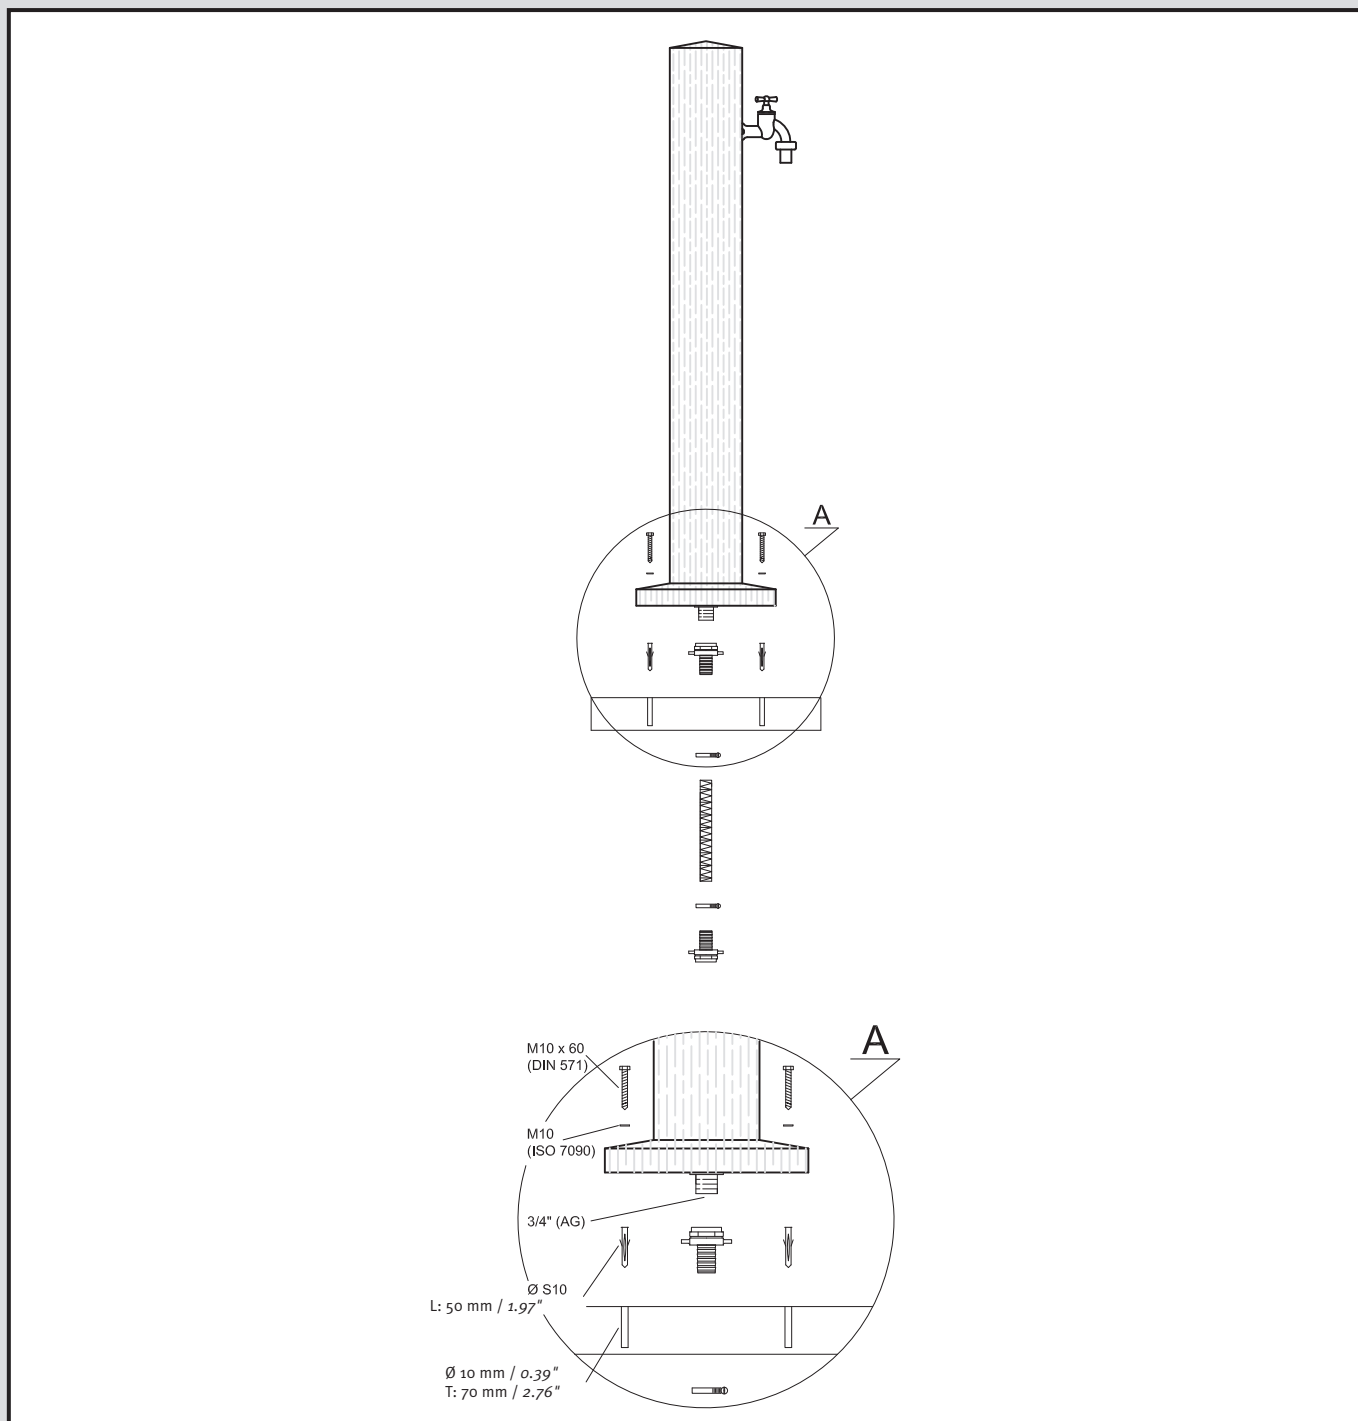

- DE **Wood Wasserzapsäule**
- FR **La Fontaine Wood (en polyéthylène)**
- EN **Wood tap pillar**
- ES **Fuente Wood**
- IT **Sistema a colonna per il riempimento d'acqua Wood**

- Montageanleitung
- Notice d'installation
- Installation Instruction
- Instrucciones para montaje
- Introduzione d'installazione