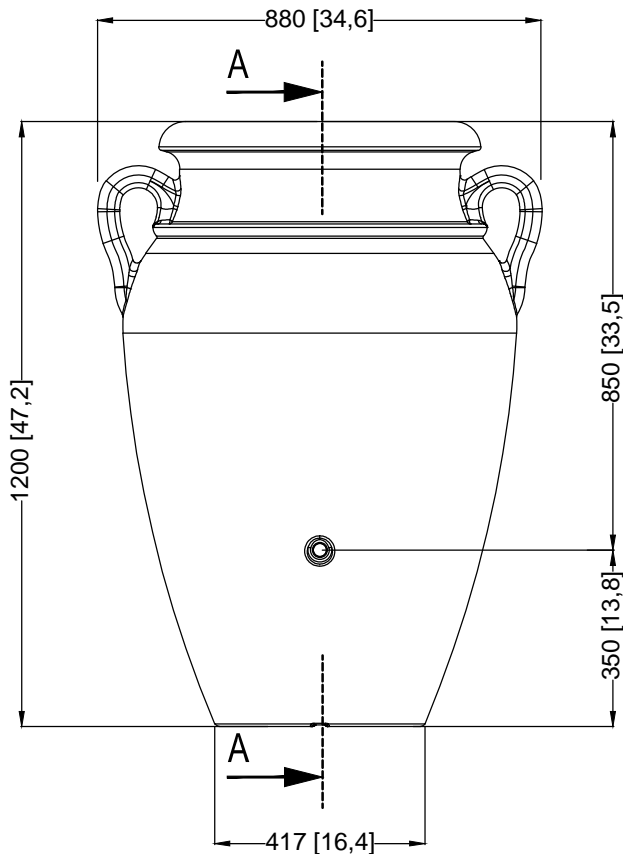

Bodenauslauf
Ground drain
Écoulement au sol
Sumidero

A-A

<p>D Antik Wand-Amphore 260 Liter / 68,7 Gallonen Farbe: terrakotta / sandstone / darkgranite</p>			<p>Artikel-Nr. product no. 211603 / 211607 article no. 211611 revision</p>
<p>GB Antique wall amphora 260 Liter / 68,7 gal. terrakotta / sandstone / dark granite</p>	<p>ES Ánfora antigua de pared 260 Liter / 68,7 gal. terracota / arenisca / dark granite</p>	<p>FR Amphores antik murale 260 Liter / 68,7 gal. terracotta / sable / dark granite</p>	
<p>gezeichnet drawn ISC</p>	<p>Gewicht weight 20 kg</p>	<p>www.garantia.eu info@garantia.eu</p> 	
<p>Datum date 2015.11.09</p>	<p>Toleranz tolerance +/- 3%</p>		
<p>Maßstab scale M 1:15</p>	<p>alle Maßangaben in mm [inch] all dimension in mm [inch]</p>		