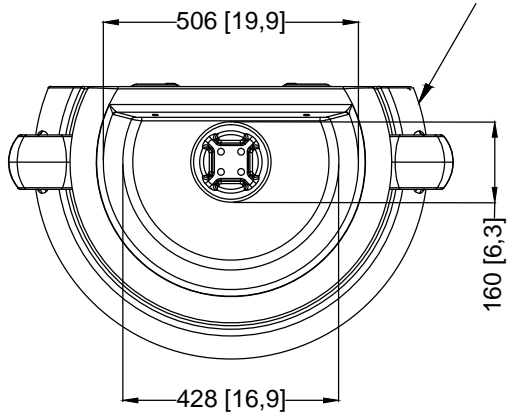

Bodenauslauf
Ground drain
Écoulement au sol
Sumidero

A-A

<p>D Antik Wand-Amphore 260 Liter / 68,7 Gallonen Farbe: terrakotta / sandstone / darkgranite</p>			<p>Artikel-Nr. product no. 211603 / 211607 article no. 211611 revision</p>
<p>GB Antique wall amphora 260 Liter / 68,7 gal. terrakotta / sandstone / dark granite</p>	<p>ES Ánfora antigua de pared 260 Liter / 68,7 gal. terracota / arenisca / dark granite</p>	<p>FR Amphores antik murale 260 Liter / 68,7 gal. terracotta / sable / dark granite</p>	
<p>gezeichnet drawn ISC</p>	<p>Gewicht weight 20 kg</p>	<p>www.garantia.eu info@garantia.eu</p> 	
<p>Datum date 2015.11.09</p>	<p>Toleranz tolerance +/- 3%</p>		
<p>Maßstab scale M 1:15</p>	<p>alle Maßangaben in mm [inch] all dimension in mm [inch]</p>		