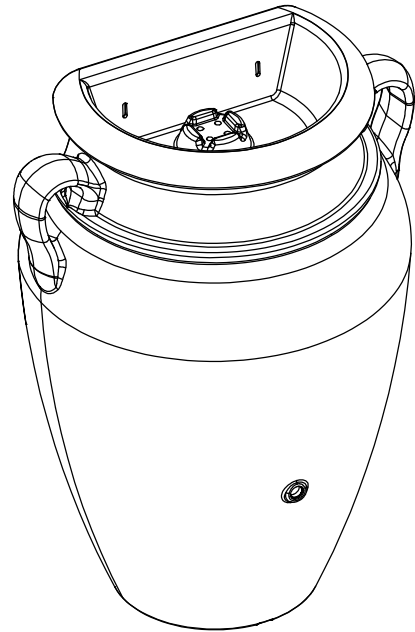

Bodenauslauf
Ground drain
Écoulement au sol
Sumidero

A-A

<p>D Antik Wand-Amphore 260 Liter / 68,7 Gallonen Farbe: terrakotta / sandstone / darkgranite</p>			<p>Artikel-Nr. product no. 211603 / 211607 article no. 211611 revision</p>
<p>GB Antique wall amphora 260 Liter / 68,7 gal. terrakotta / sandstone / dark granite</p>	<p>ES Ánfora antigua de pared 260 Liter / 68,7 gal. terracota / arenisca / dark granite</p>	<p>FR Amphores antik murale 260 Liter / 68,7 gal. terracotta / sable / dark granite</p>	
<p>gezeichnet drawn ISC</p>	<p>Gewicht weight 20 kg</p>	<p>www.garantia.eu info@garantia.eu</p> 	
<p>Datum date 2015.11.09</p>	<p>Toleranz tolerance +/- 3%</p>		
<p>Maßstab scale M 1:15</p>	<p>alle Maßangaben in mm [inch] all dimension in mm [inch]</p>		