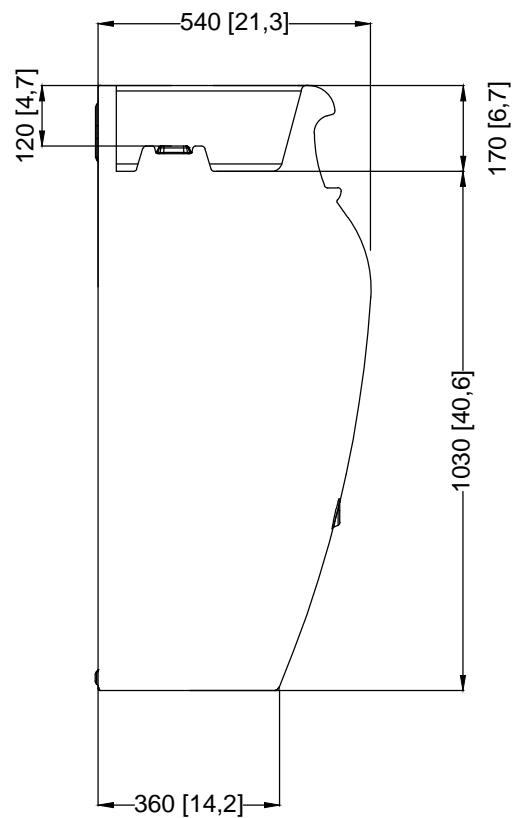

Bodenauslauf
Ground drain
Écoulement au sol
Sumidero

A-A

<p>D Antik Wand-Amphore 260 Liter / 68,7 Gallonen Farbe: terrakotta / sandstone / darkgranite</p>			<p>Artikel-Nr. product no. 211603 / 211607 article no. 211611 revision</p>
<p>GB Antique wall amphora 260 Liter / 68,7 gal. terrakotta / sandstone / dark granite</p>	<p>ES Ánfora antigua de pared 260 Liter / 68,7 gal. terracota / arenisca / dark granite</p>	<p>FR Amphores antik murale 260 Liter / 68,7 gal. terracotta / sable / dark granite</p>	
<p>gezeichnet drawn ISC</p>	<p>Gewicht weight 20 kg</p>	<p>www.garantia.eu info@garantia.eu</p> 	
<p>Datum date 2015.11.09</p>	<p>Toleranz tolerance +/- 3%</p>		
<p>Maßstab scale M 1:15</p>	<p>alle Maßangaben in mm [inch] all dimension in mm [inch]</p>		