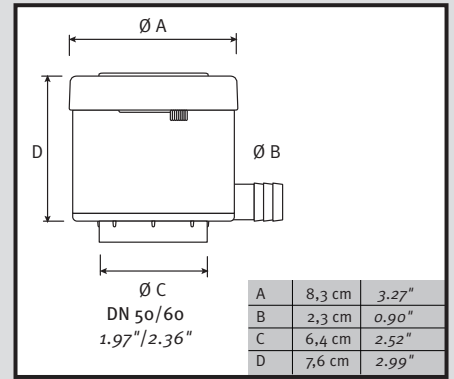

- DE Füllautomat Mini
- FR Collecteur Filtrant Mini
- EN Filling Device Mini
- ES Filtro de bajante Mini
- IT Sistema di riempimento automatico Mini con blocco per troppopieno

Montageanleitung  
 Notice d'installation  
 Installation Instruction  
 Instrucciones para montaje  
 Introduzione d'installazione