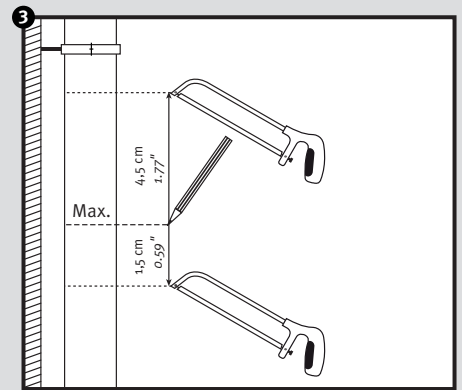

- DE Füllautomat Mini
- FR Collecteur Filtrant Mini
- EN Filling Device Mini
- ES Filtro de bajante Mini
- IT Sistema di riempimento automatico Mini con blocco per troppopieno

Montageanleitung  
 Notice d'installation  
 Installation Instruction  
 Instrucciones para montaje  
 Introduzione d'installazione