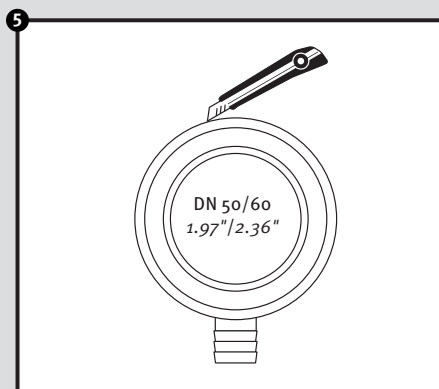

- DE Füllautomat Mini
- FR Collecteur Filtrant Mini
- EN Filling Device Mini
- ES Filtro de bajante Mini
- IT Sistema di riempimento automatico Mini con blocco per troppopieno

Montageanleitung  
 Notice d'installation  
 Installation Instruction  
 Instrucciones para montaje  
 Introduzione d'installazione