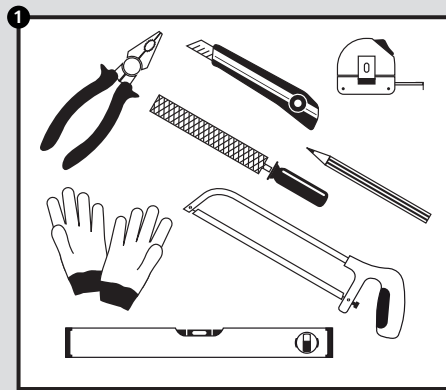

- DE Füllautomat Mini
- FR Collecteur Filtrant Mini
- EN Filling Device Mini
- ES Filtro de bajante Mini
- IT Sistema di riempimento automatico Mini con blocco per troppopieno

Montageanleitung  
 Notice d'installation  
 Installation Instruction  
 Instrucciones para montaje  
 Introduzione d'installazione