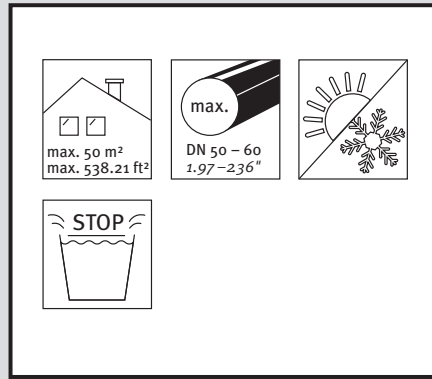

- DE Füllautomat Mini
- FR Collecteur Filtrant Mini
- EN Filling Device Mini
- ES Filtro de bajante Mini
- IT Sistema di riempimento automatico Mini con blocco per troppopieno

Montageanleitung  
 Notice d'installation  
 Installation Instruction  
 Instrucciones para montaje  
 Introduzione d'installazione