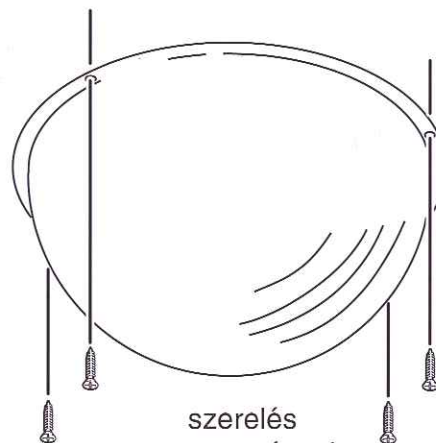

szerelés
csavározással

Részletes információ és árak cégünk honlapján: www.suni-kft.hu
vagy internetes áruházunkban www.suni.addel.hu található.

Forgalmazza:

„SUNI” Service Universal Kft.
1105 Budapest, Kelemen u. 25.
Tel/fax: 262-6446, 261-4120
E-mail: suni@mail.datanet.hu