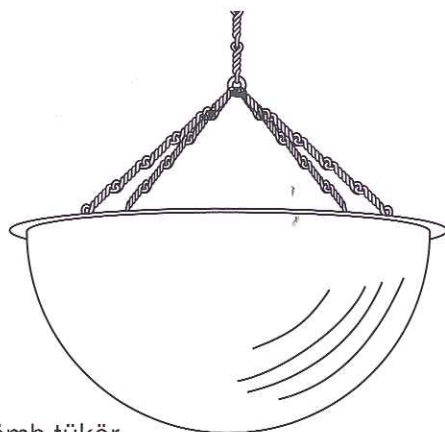

TÜKÖR 360 °

Típus	Méret mm	Súly kg	Szerelési magasság m	Belátó távolság m2	Anyag
MB 50	500	1,25	2,3	20	AC
MB 60	600	1,7	2,5	20-30	AC
MB 80	800	2,1	2,7	30-40	AC
MB 100	1000	2,9	3,0	40-50	AC

TÜKÖR 180 °

Típus	Méret mm	Súly kg	Belátó távolság m2	Anyag
MB 5050	½ 500	0,63	10	AC
MB 6050	½ 600	0,85	10-15	AC
MB 8050	½ 800	1,07	15-20	AC
MB 10050	½ 1000	1,45	20-30	AC

TÜKÖR 90 °

Típus	Méret mm	Súly kg	Belátó távolság m2	Anyag
MB 5025	¼ 500	0,32	5	AC
MB 6025	¼ 600	0,42	5-8	AC
MB 8025	¼ 800	0,54	8-12	AC
MB 10025	¼ 1000	0,72	12-15	AC

Félgömb tükör
lánccal szerelten