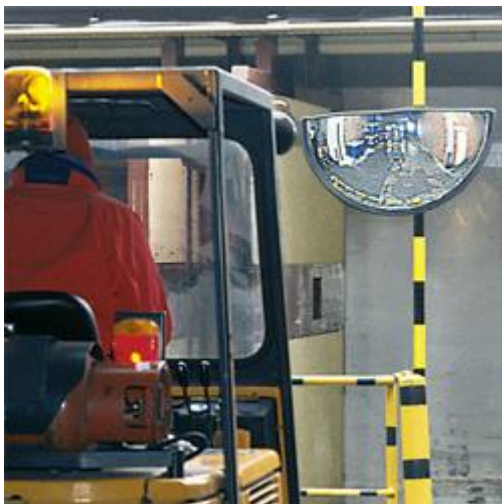

HORIZONT TÜKÖR 180°

A kompakt, 180° nagy látószögű tükör kiválóan alkalmas egy hármás útkereszteződés betekintésére.

Erős ütés és rázkódásálló akril anyagból készült. Műanyagháza mind kültéri, mind beltéri alkalmazás számára megfelelő, mely korrózió, UV- és időjárásálló.

Méretek	Megfigyelhető max. távolság a tükörtől	Súly	Cikkszám
---------	----------------------------------------	------	----------

850/420/190 mm	7 m	7 kg	246.17.210
750/400/160 mm	5 m	5 kg	246.14.036

A HORIZONT tükör ideális olyan helyeken, ahol az „út összeszűkül” és a megfigyelő a tükörtől nincs túl távol. Így e tükör mind forgalombiztonsági célból, mind áruvédelmi célból kiválóan alkalmazható.

Egy HORIZONT tükör egy hármás útkereszteződésben két hagyományos tükröt pótol, így alkalmazása rendkívül gazdaságos.

Rögzítése:

csőbilincs Ø 60 vagy 76 mm tartószerkezettel oszlopra/konzolra való felerősítéshez